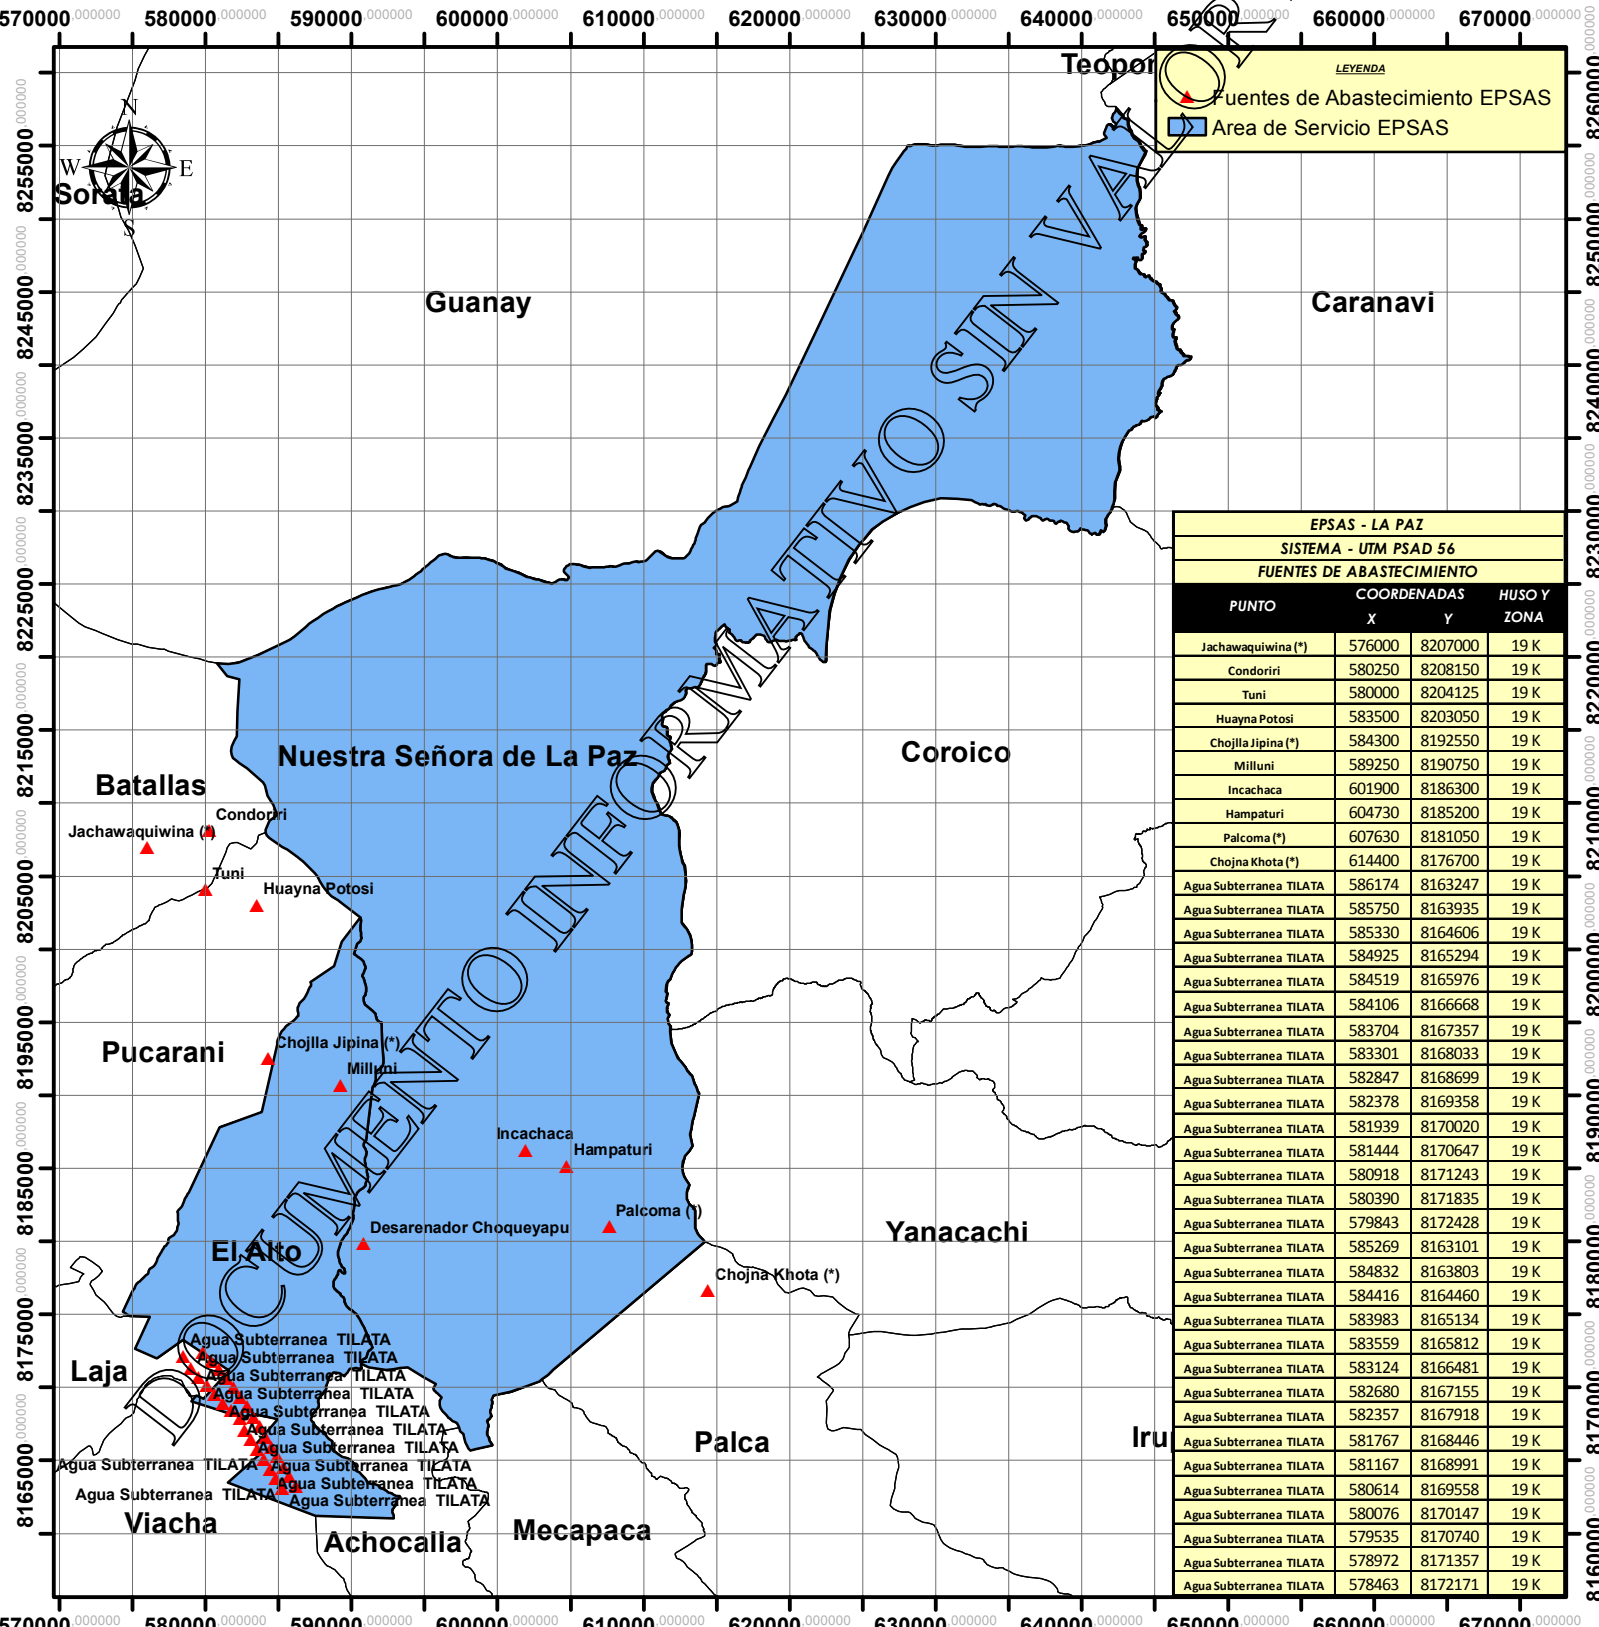

LEYENDA

- Fuentes de Abastecimiento EPSAS
- Area de Servicio EPSAS

EPSAS - LA PAZ			
SISTEMA - UTM PSAD 56			
FUENTES DE ABASTECIMIENTO			
PUNTO	COORDENADAS		HUSO Y ZONA
	X	Y	
Jachawaquiwina (*)	576000	8207000	19 K
Condoriri	580250	8208150	19 K
Tuni	580000	8204125	19 K
Huayna Potosi	583500	8203050	19 K
Chojlla Jipina (*)	584300	8192550	19 K
Milluni	589250	8190750	19 K
Incachaca	601900	8186300	19 K
Hampaturi	604730	8185200	19 K
Palcoma (*)	607630	8181050	19 K
Chojna Khota (*)	614400	8176700	19 K
Agua Subterranea TILATA	586174	8163247	19 K
Agua Subterranea TILATA	585750	8163935	19 K
Agua Subterranea TILATA	585330	8164606	19 K
Agua Subterranea TILATA	584925	8165294	19 K
Agua Subterranea TILATA	584519	8165976	19 K
Agua Subterranea TILATA	584106	8166668	19 K
Agua Subterranea TILATA	583704	8167357	19 K
Agua Subterranea TILATA	583301	8168033	19 K
Agua Subterranea TILATA	582847	8168699	19 K
Agua Subterranea TILATA	582378	8169358	19 K
Agua Subterranea TILATA	581939	8170020	19 K
Agua Subterranea TILATA	581444	8170647	19 K
Agua Subterranea TILATA	580918	8171243	19 K
Agua Subterranea TILATA	580390	8171835	19 K
Agua Subterranea TILATA	579843	8172428	19 K
Agua Subterranea TILATA	579359	8173011	19 K
Agua Subterranea TILATA	578832	8163803	19 K
Agua Subterranea TILATA	584416	8164460	19 K
Agua Subterranea TILATA	583983	8165134	19 K
Agua Subterranea TILATA	583559	8165812	19 K
Agua Subterranea TILATA	583124	8166481	19 K
Agua Subterranea TILATA	582680	8167155	19 K
Agua Subterranea TILATA	582357	8167918	19 K
Agua Subterranea TILATA	581767	8168446	19 K
Agua Subterranea TILATA	581167	8168991	19 K
Agua Subterranea TILATA	580614	8169558	19 K
Agua Subterranea TILATA	580076	8170147	19 K
Agua Subterranea TILATA	579535	8170740	19 K
Agua Subterranea TILATA	578972	8171357	19 K
Agua Subterranea TILATA	578463	8172171	19 K