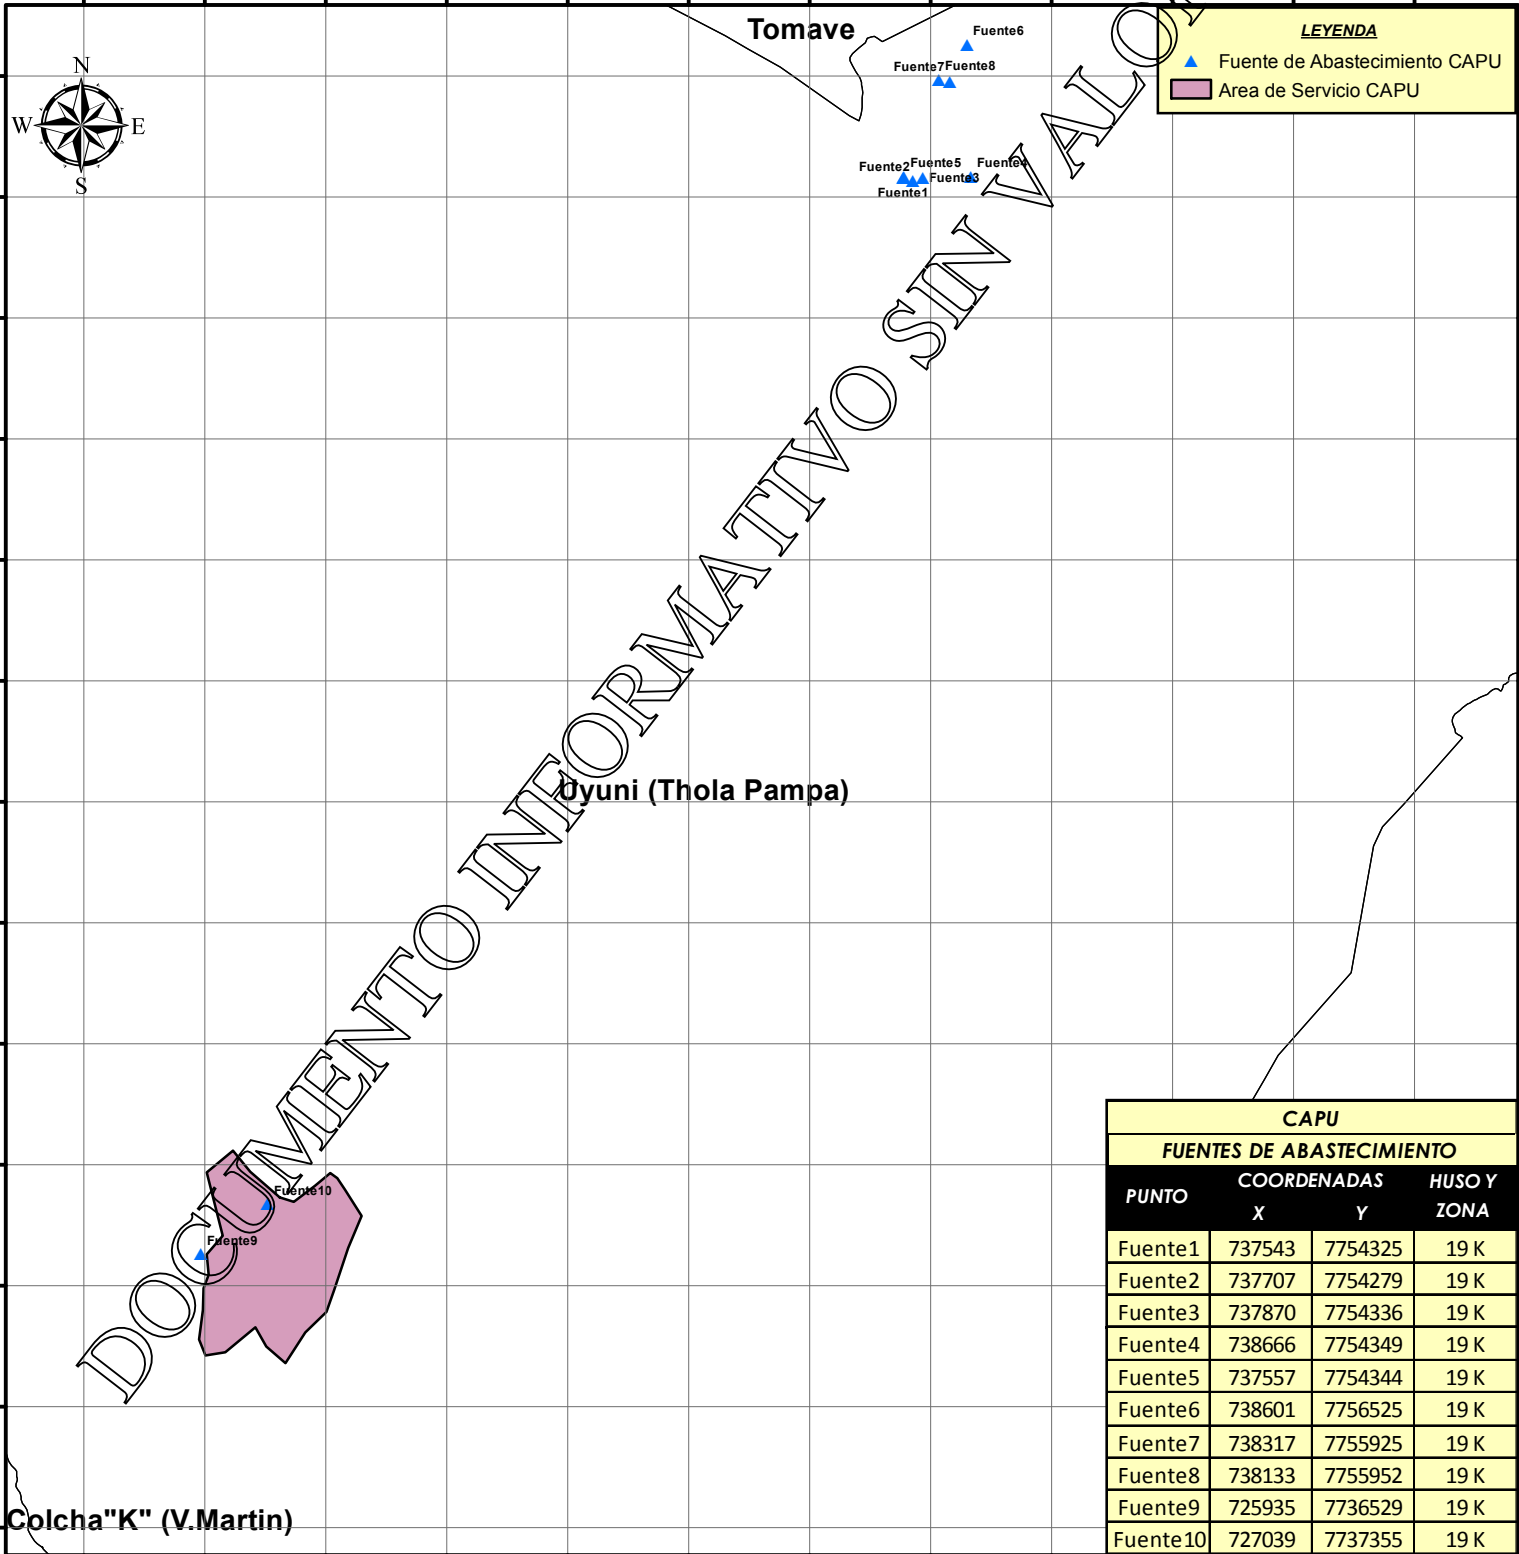

UBICACION

AUTORIDAD DE FISCALIZACION Y CONTROL SOCIAL
DE AGUA POTABLE Y SANEAMIENTO BASICO

MAPA DE UBICACION REFERENCIAL

Departamento : Potosí
Provincia : Antonio Quijarro
Municipio : Uyuni
EPSA : Cooperativa de Agua Potable Uyuni Ltda.
Área : 593,64 Hectáreas

Elipsoide de Referencia : PSAD-56
Proyección Universal Transversal de Mercator
Zona de Proyección UTM 19 S

724000,000000 726000,000000 728000,000000 730000,000000 732000,000000 734000,000000 736000,000000 738000,000000 740000,000000 742000,000000 744000,000000 746000,000000