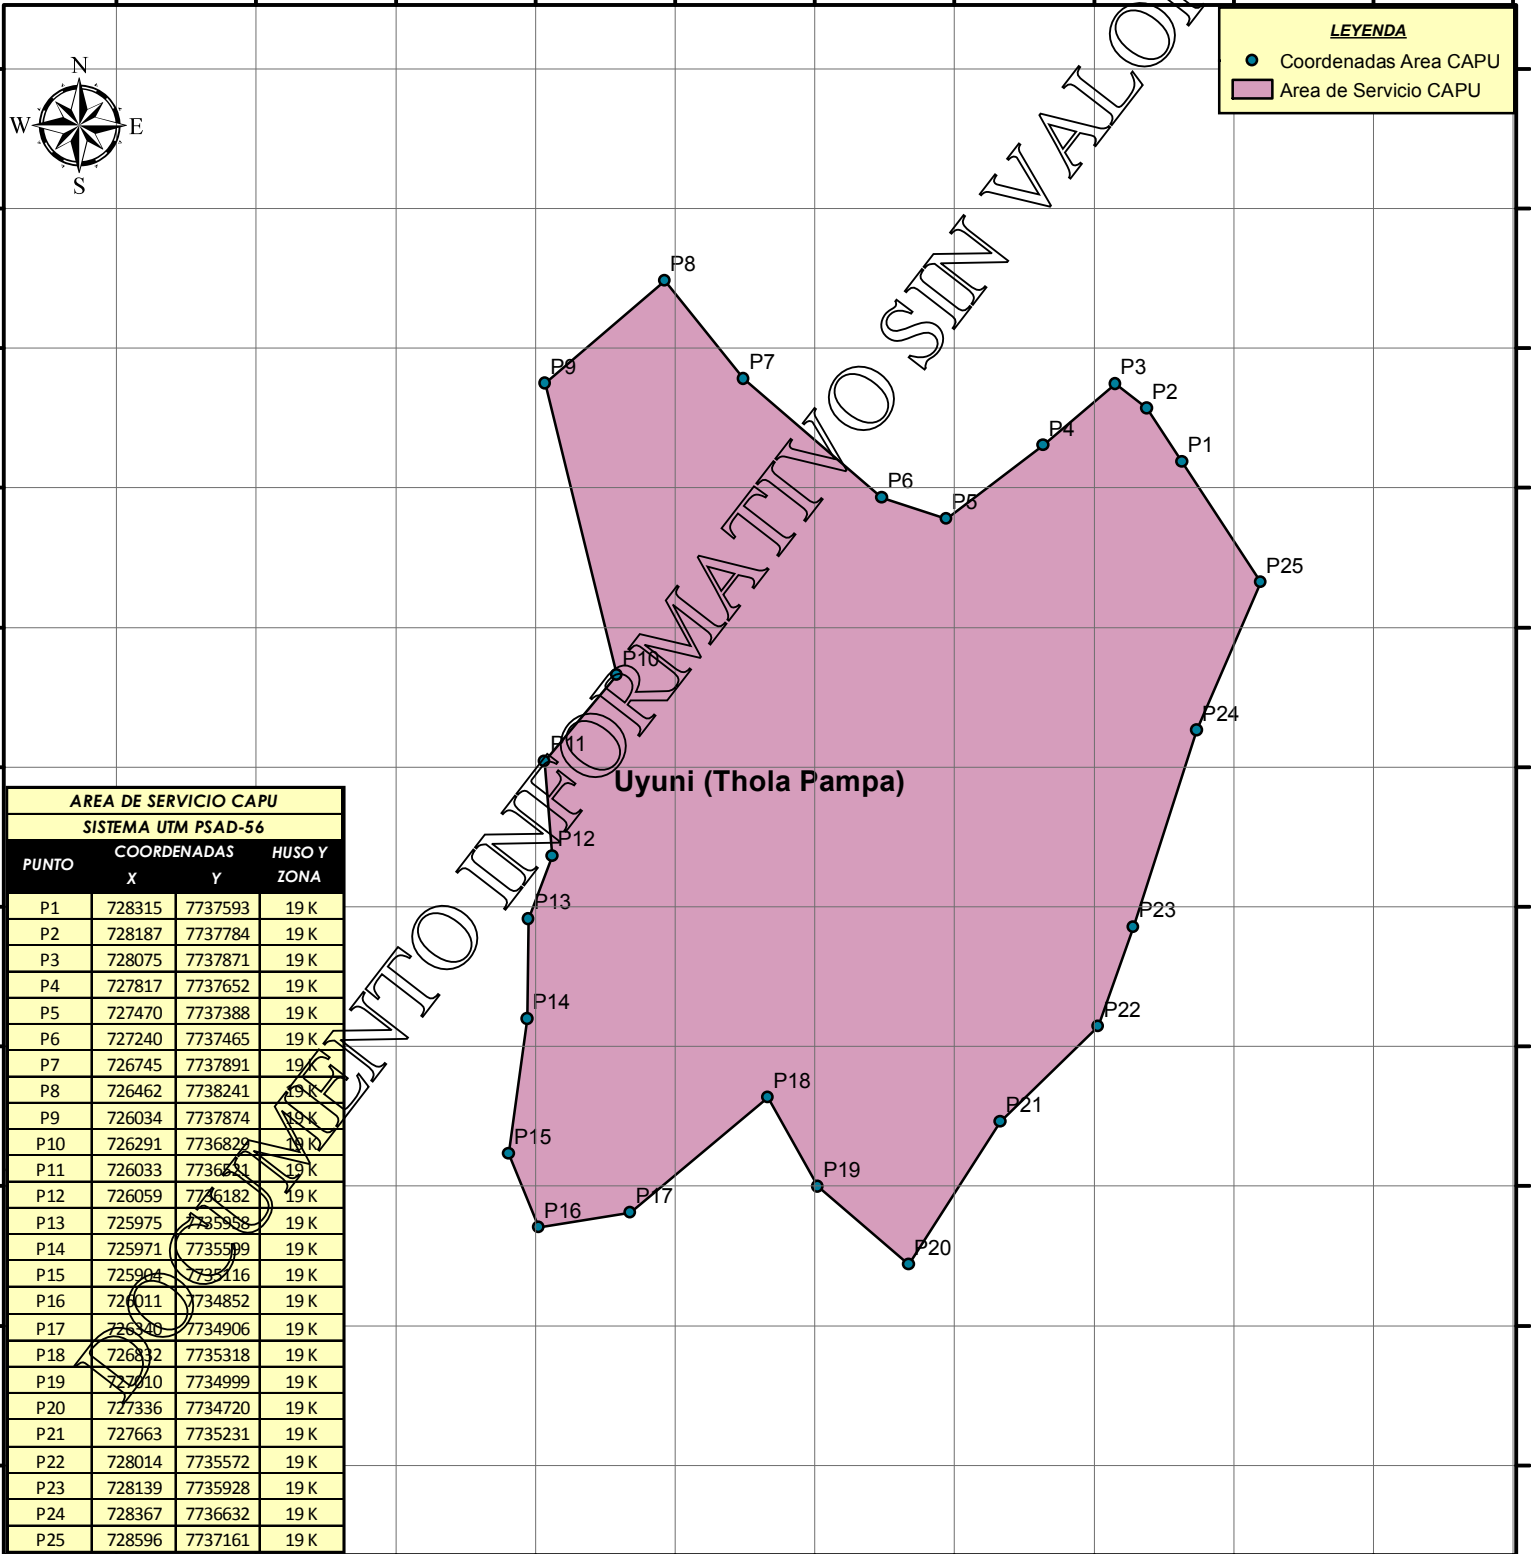

UBICACION

AUTORIDAD DE FISCALIZACION Y CONTROL SOCIAL
DE AGUA POTABLE Y SANEAMIENTO BASICO

MAPA DE UBICACION REFERENCIAL

Departamento : Potosí
Provincia : Antonio Quijarro
Municipio : Uyuni
EPSA : Cooperativa de Agua Potable Uyuni Ltda.
Área : 593,64 Hectáreas

Elipsoide de Referencia : PSAD-56
Proyección Universal Transversal de Mercator
Zona de Proyección UTM 19 S

724500,000000 725000,000000 725500,000000 726000,000000 726500,000000 727000,000000 727500,000000 728000,000000 728500,000000 729000,000000 729500,000000

AREA DE SERVICIO CAPU			
SISTEMA UTM PSAD-56			
PUNTO	COORDENADAS		HUSO Y ZONA
	X	Y	
P1	728315	7737593	19 K
P2	728187	7737784	19 K
P3	728075	7737871	19 K
P4	727817	7737652	19 K
P5	727470	7737388	19 K
P6	727240	7737465	19 K
P7	726745	7737891	19 K
P8	726462	7738241	19 K
P9	726034	7737874	19 K
P10	726291	7736829	19 K
P11	726033	7736641	19 K
P12	726059	7736182	19 K
P13	725975	7735958	19 K
P14	725971	7735599	19 K
P15	725904	7735116	19 K
P16	726011	7734852	19 K
P17	726340	7734906	19 K
P18	726832	7735318	19 K
P19	727110	7734999	19 K
P20	727336	7734720	19 K
P21	727663	7735231	19 K
P22	728014	7735572	19 K
P23	728139	7735928	19 K
P24	728367	7736632	19 K
P25	728596	7737161	19 K